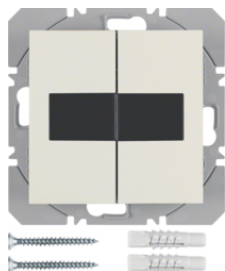

Quicklink radio wall transmitter, 2-gang

Description	P.U.	Cat ref.
HBNet FW 2k S.1/B.X WEIß GLÄ	1	85656282
HBNet FW 2k S.1/B.X ALU MATT	1	85656283
HBNet FW 2k S.1/B.X ANTH MATT	1	85656285
HBNet FW 2k S.1/B.X P-W MATT	1	85656288
HBNet FW 2k S1/BX P-W GLÄ	1	85656289

85656282