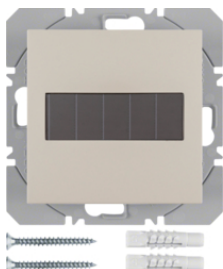

Quicklink radio wall transmitter, 1-gang

Description	P.U.	Cat ref.
HBNet FW 1k S.1/B.X WEIß GLÄ	1	85655282
HBNet FW 1k S.1/B.X ALU MATT	1	85655283
HBNet FW 1k S.1/B.X ANTH MATT	1	85655285
HBNet FW 1k S.1/B.X P-W MATT	1	85655288
HBNet FW 1k S.1/B.X P-W GLÄ	1	85655289

85655282